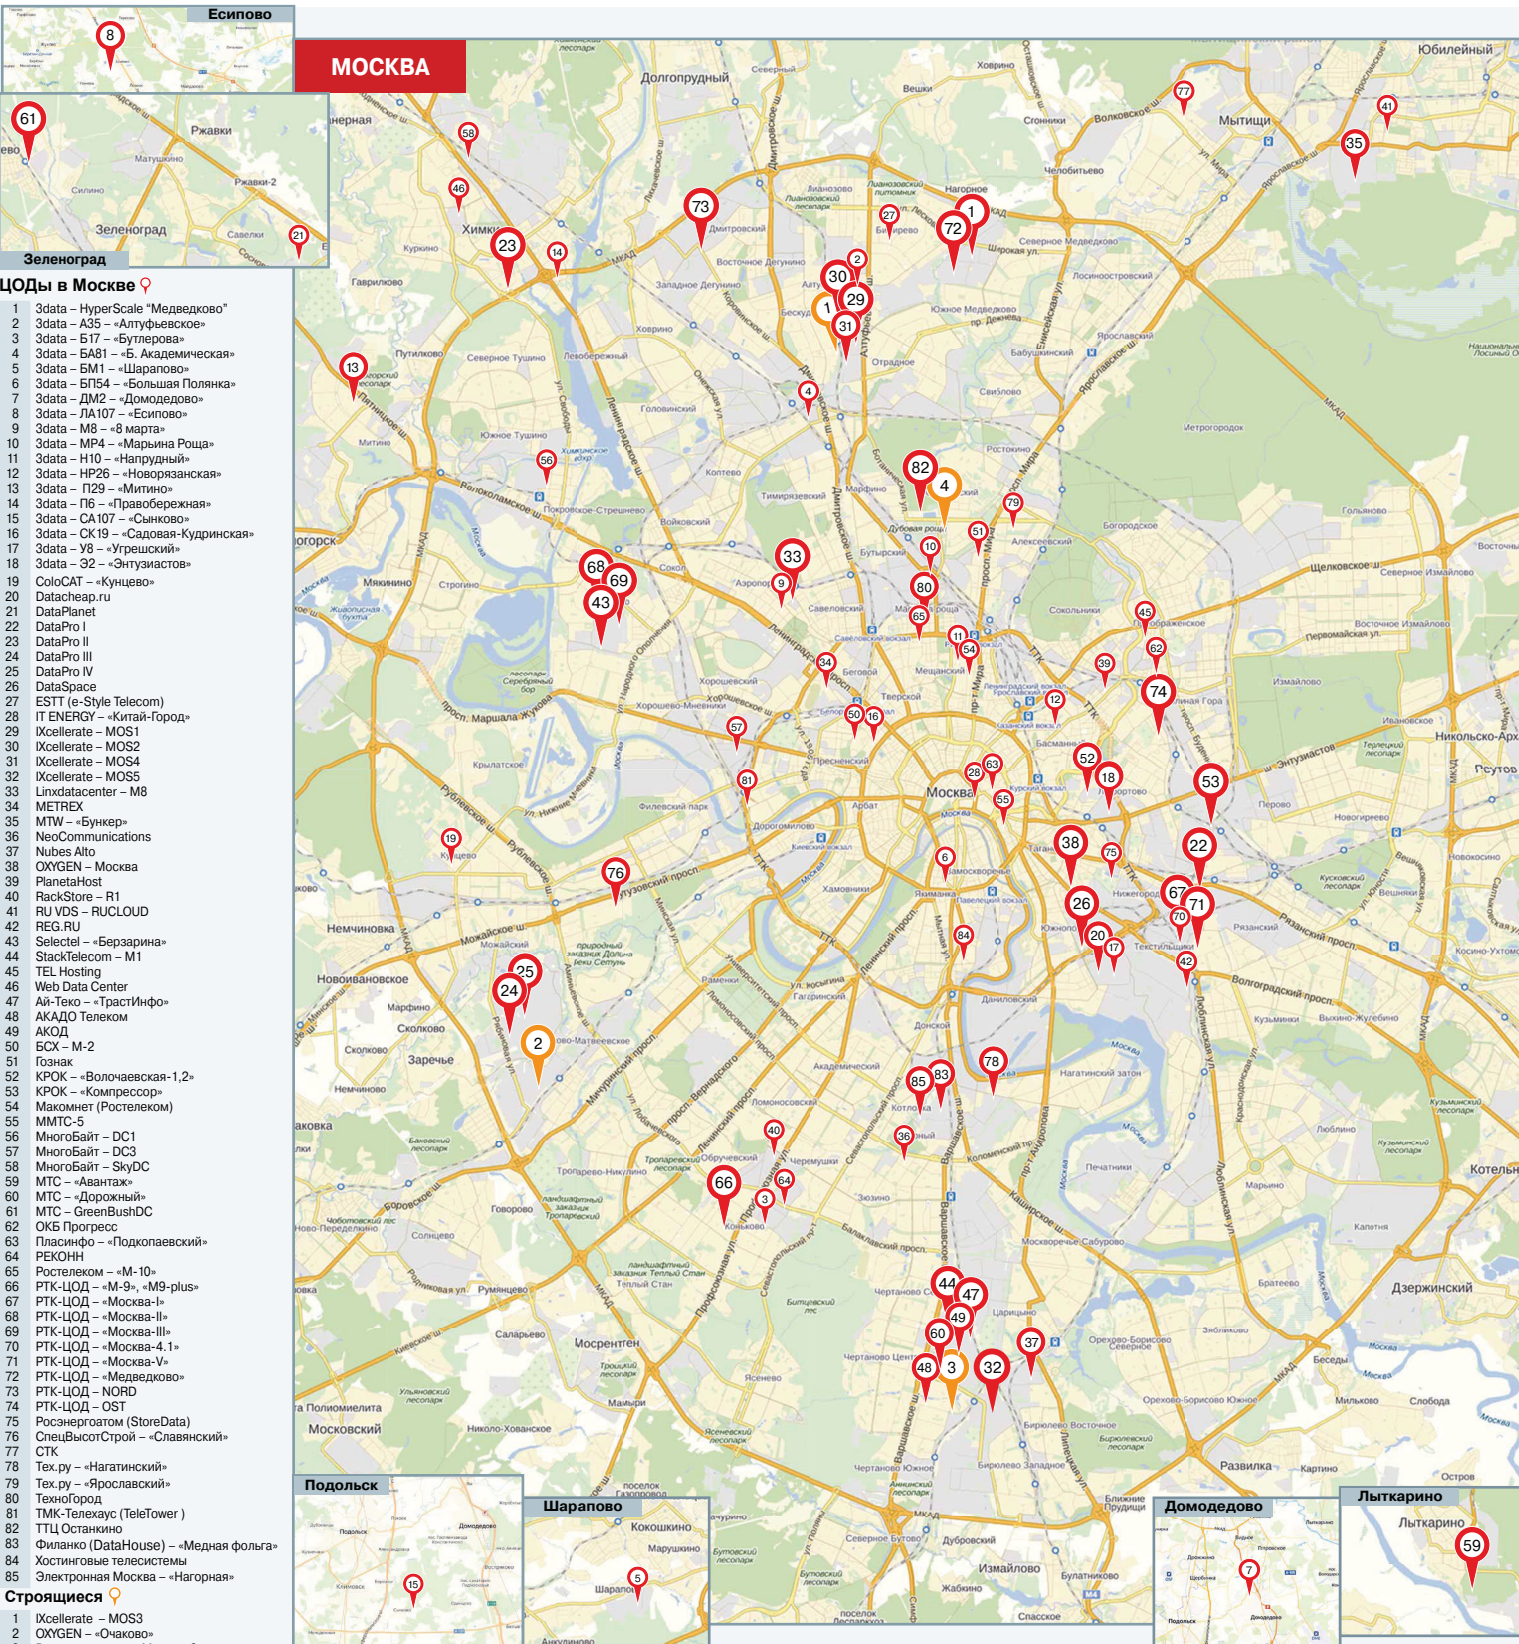

Генеральный партнер

Стратегические партнеры

Бизнес-партнер **DATALAN**

Рейтинг по введенным в эксплуатацию стойкам кЦОДов на конец 1-го полугодия 2023 г.

RTK-ЦОД/Ростелеком	15640	+308	18648	21468
IXcellerate	5443	6279	6131	6533
DataPro	1816	+418	5997	
Selectel	3500	3500		
MTC	2874	2874		
OXUGEN	1750	1750		
Росэнергоатом	1680	1680	1930	
Linxdaticenter	1460	1460		
StackTelecom - M1	1402	1402		
ТрастИнфо	1260	1260		
DataSpace	1152	1152		
Гознак	840	840		
Филанко - DataHouse	700	700	737	
ТТЦ Останкино	700	700		
Миран	536	536	561	
ГК Key Point	440	440		
IMAQIIO	336	222	258	

Подведенная мощность, 2023 г., МВт

RTK-ЦОД/Ростелеком	97,7
3data	46,4
DataPro	45,8
MTC	39,0
Selectel	31,0
Росэнергоатом	23,0
OXUGEN	13,0
Гознак	11,9
Филанко - DataHouse	11,4
ТТЦ Останкино	11
StackTelecom - M1	10
Linxdaticenter	10
DataSpace	10
ТрастИнфо	8
Миран	4,5
ГК Key Point	3,6
IMAQIIO	3,0