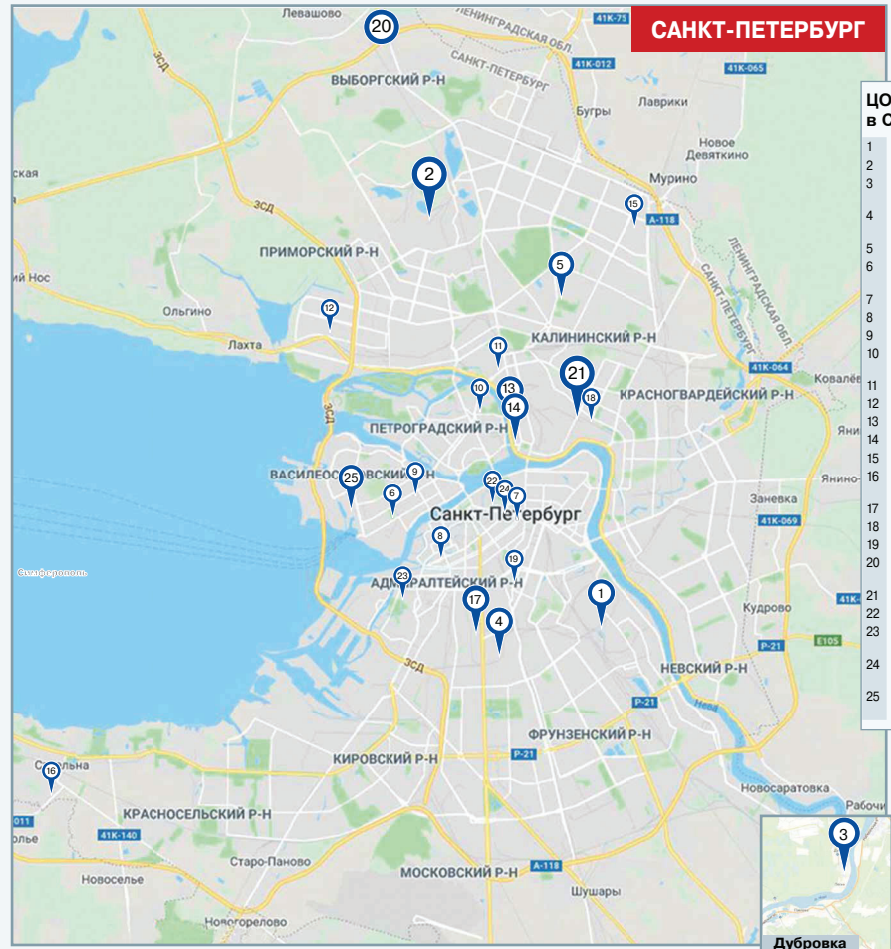

Генеральный партнер

Стратегические партнеры

Бизнес-партнер **DATALAN**

Рейтинг по введенным в эксплуатацию стойкам кЦОДов на конец 1-го полугодия 2023 г.

RTK-ЦОД/Ростелеком	15640	+308	18648	21468
IXcellerate	5443	6279	6131	6533
DataPro	1816	+418	5997	
Selectel	3500	3500		
MTC	2874	2874		
OXUGEN	1750	1750		
Росэнергоатом	1680	1680	1930	
Linxdaticenter	1460	1460		
StackTelecom - M1	1402	1402		
ТрастИнфо	1260	1260		
DataSpace	1152	1152		
Гознак	840	840		
Филанко - DataHouse	700	700	737	
ТТЦ Останкино	700	700		
Миран	536	536	561	
ГК Key Point	440	440		
IMAQIIO	336	222	258	

Подведенная мощность, 2023 г., МВт

RTK-ЦОД/Ростелеком	97,7
3data	46,4
DataPro	45,8
MTC	39,0
Selectel	31,0
Росэнергоатом	23,0
OXUGEN	13,0
Гознак	11,9
Филанко - DataHouse	11,4
ТТЦ Останкино	11
StackTelecom - M1	10
Linxdaticenter	10
DataSpace	10
ТрастИнфо	8
Миран	4,5
ГК Key Point	3,6
IMAQIIO	3,0