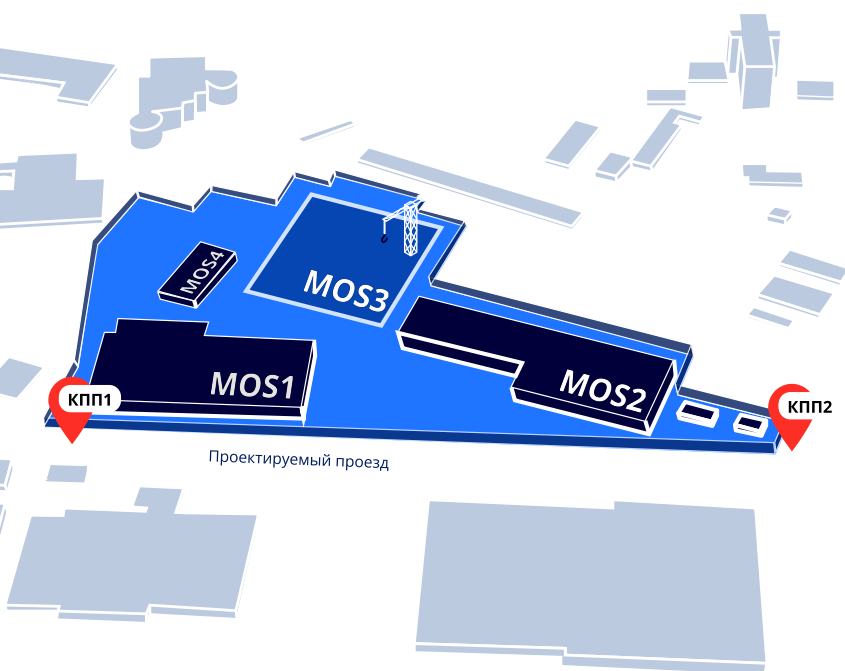

Северный Кампус IXcellerate

Расположен на севере Москвы в районе Алтуфьево, его территория занимает площадь более 3 га и включает в себя 4 дата центра, общей проектной мощностью около 65 МВт.

MOS 1	MOS 2	MOS 3	MOS 4
13,7 МВт	13 МВт	30 МВт	7 МВт
ЭКСПЛУАТАЦИЯ	ЭКСПЛУАТАЦИЯ	СТРОИТЕЛЬСТВО	ТЕХНИЧЕСКИЙ ЗАПУСК

Южный Кампус IXcellerate

Расположен на юге Москвы в районе Западное Бирюлево, его территория занимает площадь более 14 га и включает в себя 4 дата центра, общей проектной мощностью около 247 МВт.

MOS 5	ЭКСПЛУАТАЦИЯ 1 И 2 ОЧЕРЕДИ	MOS 6	MOS 7	MOS 8
69 МВт	СТРОИТЕЛЬСТВО 3-5 ОЧЕРЕДИ	РАЗРАБОТКА КОНЦЕПЦИИ	РАЗРАБОТКА КОНЦЕПЦИИ	РАЗРАБОТКА КОНЦЕПЦИИ