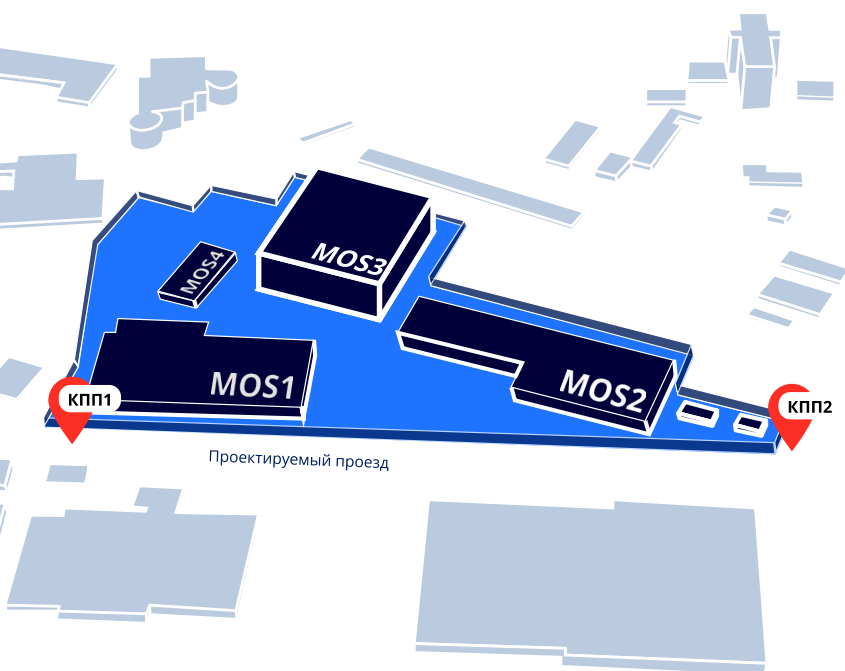

## Северный Кампус IXcellerate

Расположен на севере Москвы в районе Алтуфьево. На территории площадью более 3 гектаров расположены четыре дата-центра. Энергомощность Северного кампуса составляет ~64 МВт.

## Южный Кампус IXcellerate

Расположен на юге Москвы в районе Западное Бирюлево.

На территории площадью более 15 гектаров будут расположены четыре дата-центра. Энергомощность кампуса при полном вводе превысит 250 МВт.